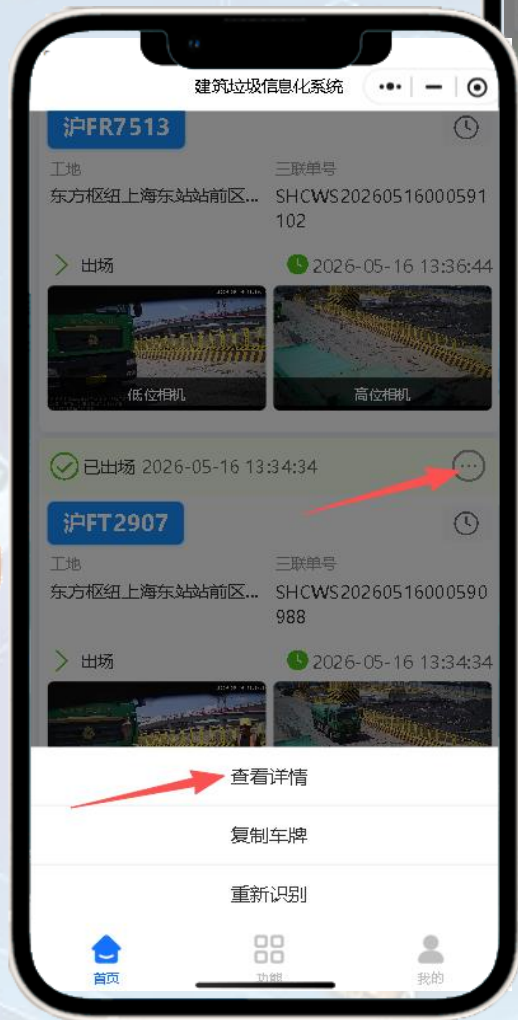

小程序使用说明

1. 联单查询与溯源支持按日期、车牌、工地、出入、消纳场查询
2. 数据报表与对账自动统计每日 / 每月开单数量、卸点销单数量。
3. 设备异常情况，进出高低位抓拍图片查询，视频查看。
4. 管控无联单禁止出场、超时未核销提醒黑名单车辆自动拦截，杜绝无资质车辆运输

小程序使用说明

弹出消息提醒详情页面时

- 1、场站上线提醒 开启 (方可接收到上线提醒功能)
- 2、设备故障提醒 开启 (方可接收到故障提醒功能)

小程序使用说明

高低位监控视频查看

- 1、点击对应设备-播放
- 2、弹出界面点击播放

现场卡口若安装有道闸

- 1、小程序可以远程控制开闸
- 2、以便紧急处理滞留车辆

昱瑾工地通-渣土三联单

小程序使用说明

详情查看

1、选择对应记录

点击记录右上角.....

可查看当前记录详情

昱瑾工地通-渣土三联单

小程序使用说明

详情查看

1、今日数据

2、日期区间数据