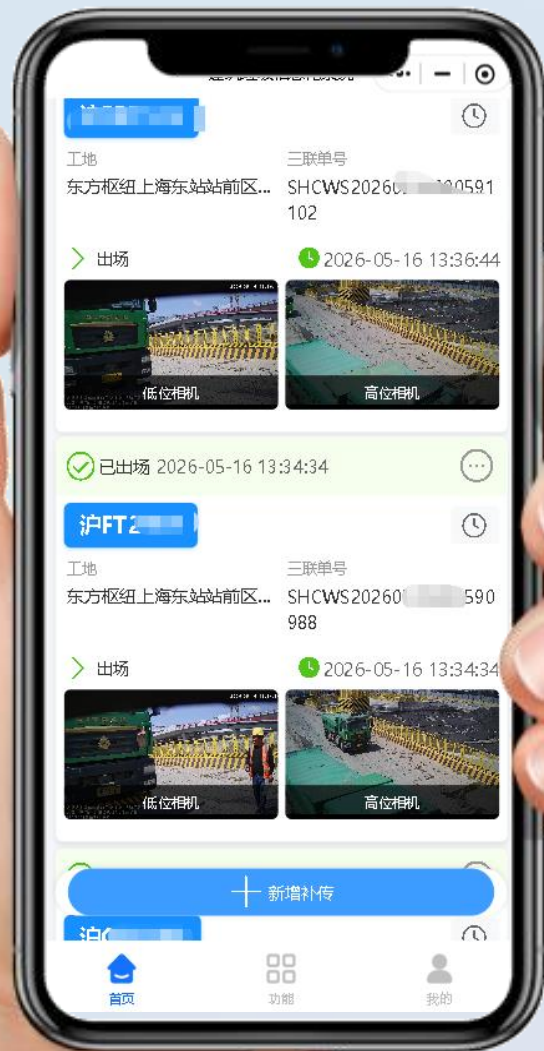

小程序使用说明

1. 联单查询与溯源支持按日期、车牌、工地、出入、消纳场查询
2. 数据报表与对账自动统计每日 / 每月开单数量、卸点销单数量。
3. 设备异常情况，进出高低位抓拍图片查询，视频查看。
4. 管控无联单禁止出场、超时未核销提醒黑名单车辆自动拦截，杜绝无资质车辆运输

小程序使用说明

弹出消息提醒详情页面时

- 1、场站上线提醒 开启 (方可接收到上线提醒功能)
- 2、设备故障提醒 开启 (方可接收到故障提醒功能)

小程序使用说明

高低位监控视频查看

- 1、点击对应设备-播放
- 2、弹出界面点击播放

现场卡口若安装有道闸

- 1、小程序可以远程控制开闸
- 2、以便紧急处理滞留车辆

昱瑾工地通-渣土三联单

小程序使用说明

详情查看

1、选择对应记录

点击记录右上角.....

可查看当前记录详情

昱瑾工地通-渣土三联单

小程序使用说明

详情查看

1、今日数据

2、日期区间数据