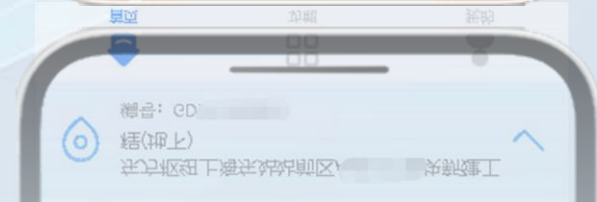

3、总数据

小程序使用说明

新增补传

- 1、点选底部新增补传
- 2、选择车道、输入车牌
- 3、未识别开单的车辆可补传开单记录

昱瑾工地通-渣土三联单

小程序使用说明

一个账号绑定

可关联多个项目工地